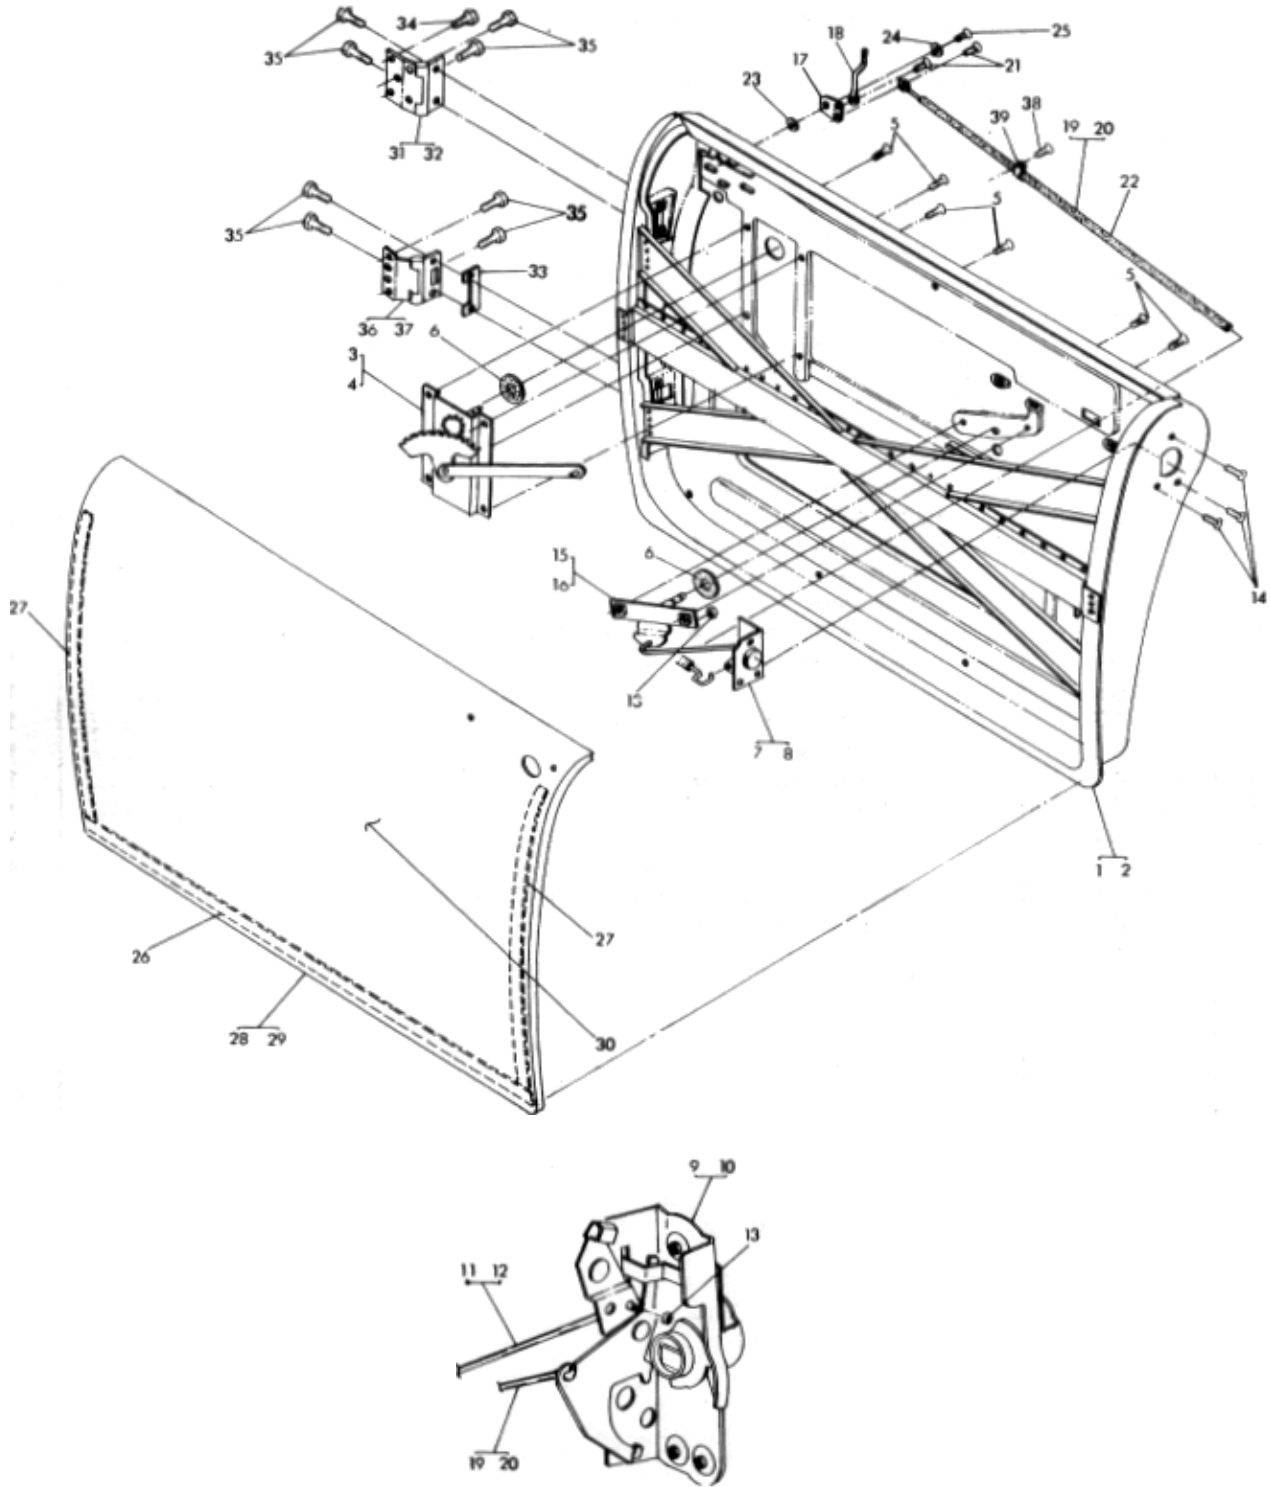

GROUP 27 - SIDE EXTERIOR - 27-12

A	A	A	A
11	11	12	12
	E		E

Figure 27-5 Door Assembly - Rear

GROUP 27 - SIDE EXTERIOR - 27-13

Item	Part Number	Description	Qty
Figure 27-5			
DOOR ASSEMBLY - REAR (Cont'd)			
16	639162	Control Asm. - RH	1
	641311	Bellcrank Asm. - LH 120" WB	1
	641312	Bellcrank Asm. - RH 120" WB	1
	641147	Bellcrank Asm. - LH 129" WB	1
	641148	Bellcrank Asm. - RH 129" WB	1
17	640140	Bellcrank	2
18	640472	Rod	2
19	640149	Rod - LH 120" WB	1
20	640150	Rod - RH 120" WB	1
	642161	Rod - LH 129" WB	1
	642162	Rod - RH 129" WB	1
21	640082	Rivet	4
22	640040	Tubing - 120" WB	2
	642219	Tubing - 129" WB	2
23	640083	Washer - Cup	2
24	626356	Washer - Wave	2
25	640084	Screw	2
26	640434	Filler - Bottom 120" WB	2
	642169	Filler - Bottom 129" WB	2
27	640432	Filler - Side	4
28	634239	Panel - LH 120" WB	1
29	634240	Panel - RH 120"WB	1
	642163	Panel - LH 129"WB	1
	642164	Panel - RH 129"WB	1
30	MJ-126	Sound Deadner	1
31	651739	Hinge Asm. - Upper LH	1
32	651740	Hinge Asm. - Upper RH	1
33	640445	Shim	A/R
34	9416815	Screw (3/8-24 X 3/4)	2
35	626805	Screw (3/8-24 X 1)	16
36	651741	Hinge Asm. - LH	1
37	651742	Hinge Asm. - RH	1
38	626920	Screw (#8-18 X 5/8 PHCR)	2
39	626858	Clamp (Nylon 3/8" Wide)	2